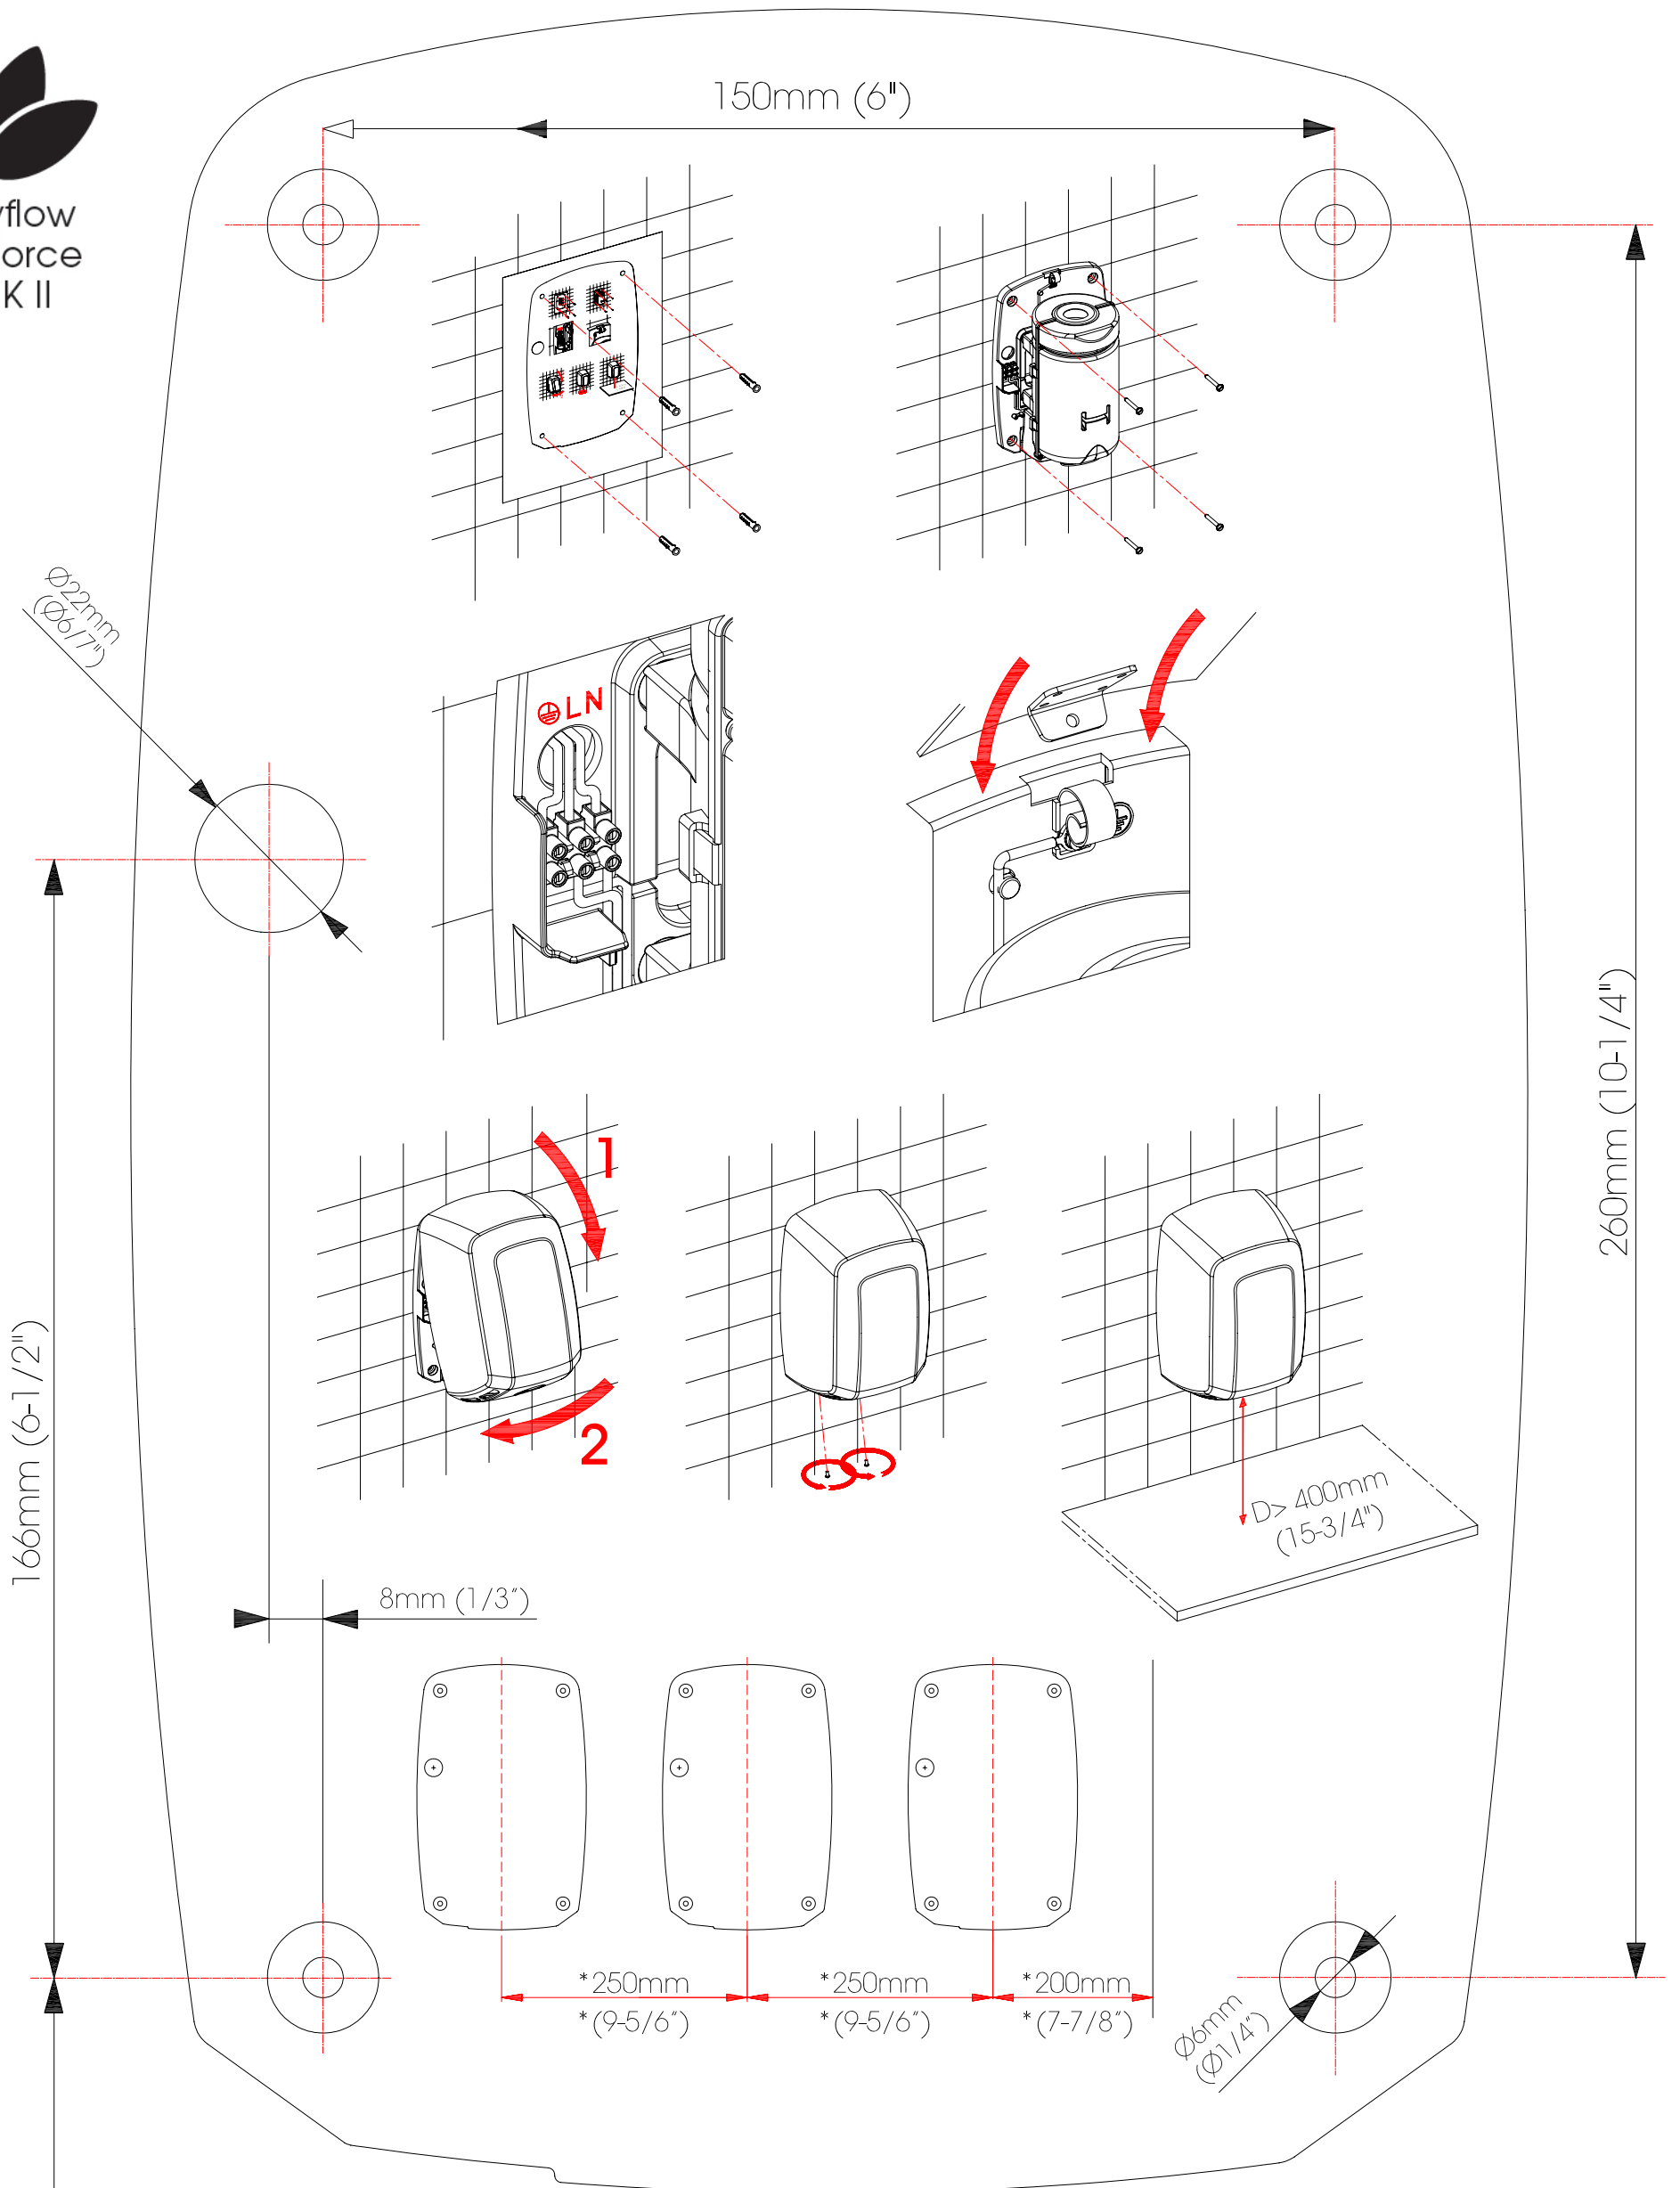

Dryflow
G-Force
MK II

166mm (6-1/2")

150mm (6")

Ø22mm
(Ø7/8")

260mm (10-1/4")

8mm (1/3")

1
2

D > 400mm
(15-3/4")

*250mm
*(9-5/6") *250mm
*(9-5/6") *200mm
*(7-7/8")

Ø6mm
(Ø1/4")

H

H = Distance from floor

المسافة من الأرض = H

120 cm (47") 115 cm (45") 95 cm (37") 100 cm (40")

(*) DISTANCIA MINIMA
MINIUM CLEARANCE
DISTANCE MINIMALE
MINDESTABSTAND
MINIMUMAFSTAND
DISTANZA MINIMA
DISTÂNCIA MÍNIMA
MINIMALNA UDALJENOST

أقل مسافة ممكنة