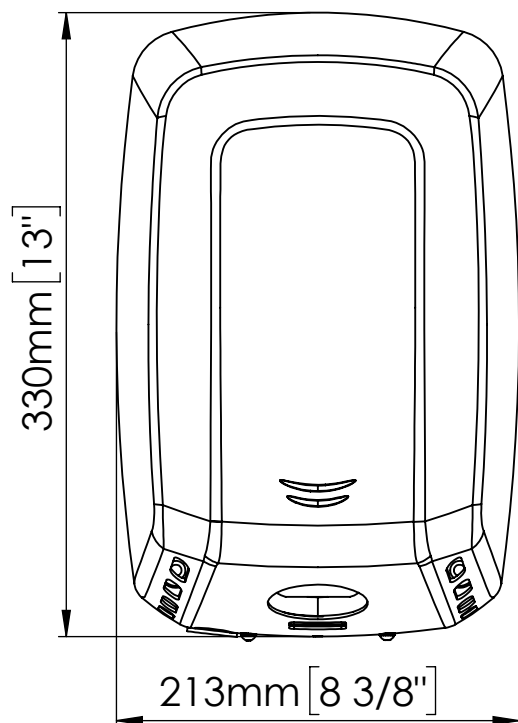

**mediclinics**

**Secadora de manos accionamiento aut. machflow**  
**Machflow sensor operated hand dryer**

Ref. / Code	Material	Acabado / Finish
M09A	Acero / Steel	Epoxi blanco / <b>White epoxy</b>
M09A-I		
M09A-FIL		Epoxi negro / <b>Black epoxy</b>
M09AB		
M09AB-I	Acero inox. <b>Stainless steel</b>	Brillante / <b>bright</b>
M09AB-FIL		
M09AC		Satinado / <b>satin</b>
M09AC-I		
M09AC-FIL		
M09ACS		
M09ACS-I		
M09ACS-FIL		