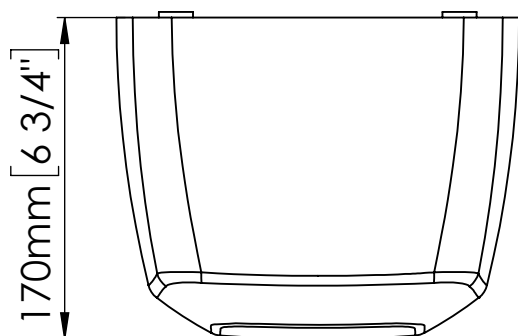

**mediclinics**

**Secadora de manos accionamiento aut. machflow**  
**Machflow sensor operated hand dryer**

Ref. / Code	Material	Acabado / Finish
M09A	Acero / Steel	Epoxi blanco / <b>White epoxy</b>
M09A-I		
M09A-FIL		Epoxi negro / <b>Black epoxy</b>
M09AB		
M09AB-I	Acero inox. <b>Stainless steel</b>	Brillante / <b>bright</b>
M09AB-FIL		
M09AC		Satinado / <b>satin</b>
M09AC-I		
M09AC-FIL		
M09ACS		
M09ACS-I		
M09ACS-FIL		